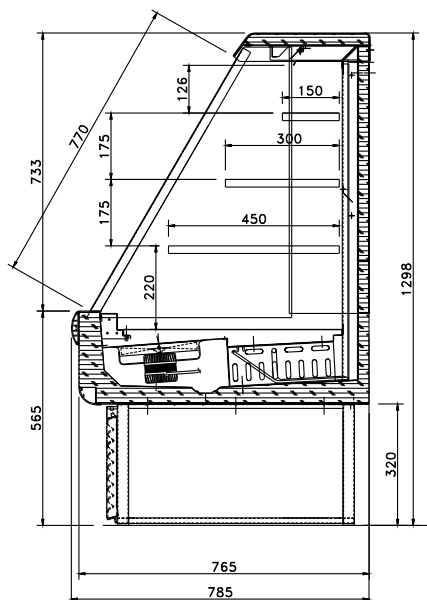

Standard	Couleurs
Kast Caisse	Wit Blanc	Wit Blanc
Basis Base	Licht grijs Gris clair	Licht grijs Gris clair
Bumper Pare-choc	Licht grijs Gris clair	Één van de 4 kl. Une des 4 coul.
Supplement Supplément.	+0%	+5%